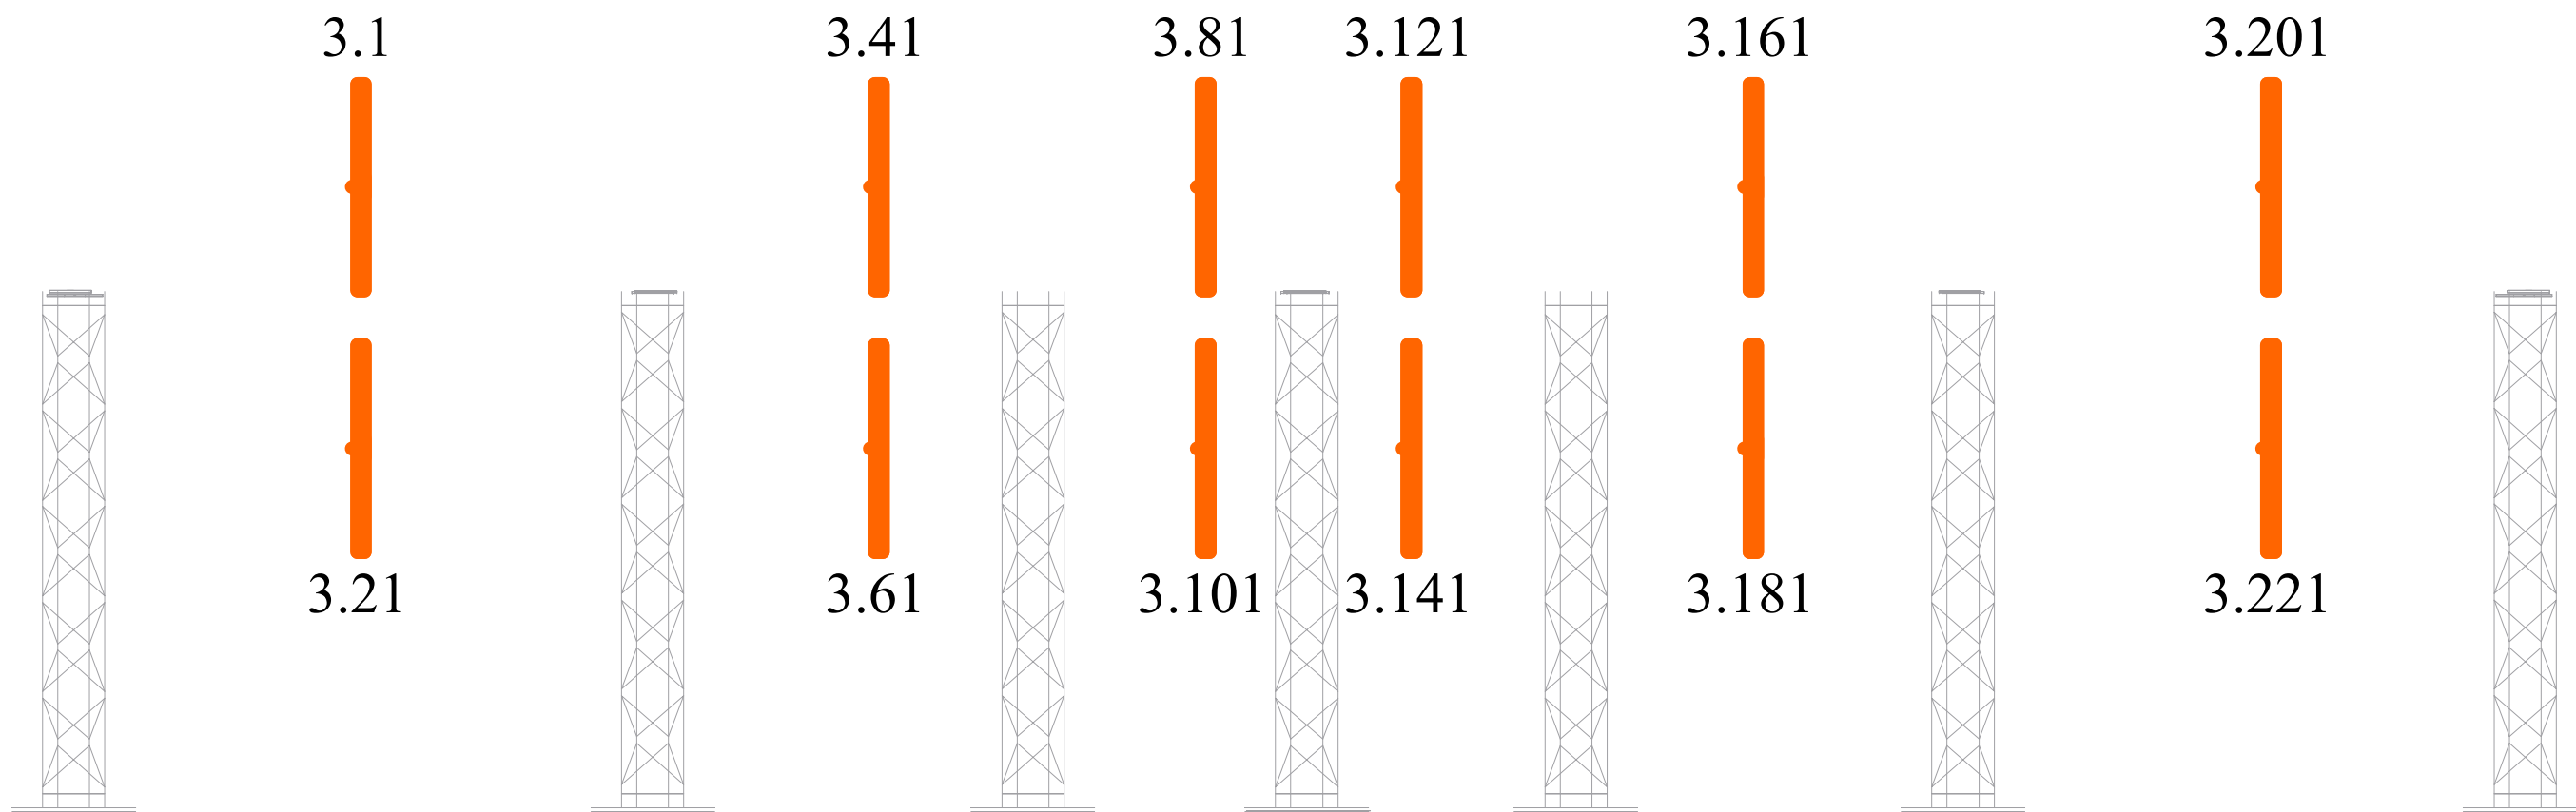

Festival Ici Demain 2025

Legend

Symbole	Nom	Options du Projecteur	Compte
	MAC Quantum Profile	MODE STANDARD	5
	MAC Aura XB	MODE STANDARD	4
	MagicBlade R	MODE EXTENDED	12

Festival Ici Demain 2025

Legend

Symbole	Nom	Options du Projecteur	Compte
	Astera Pixel Tube 16	RGBW RGBW 4 pixel Multi strobe 20ch	12