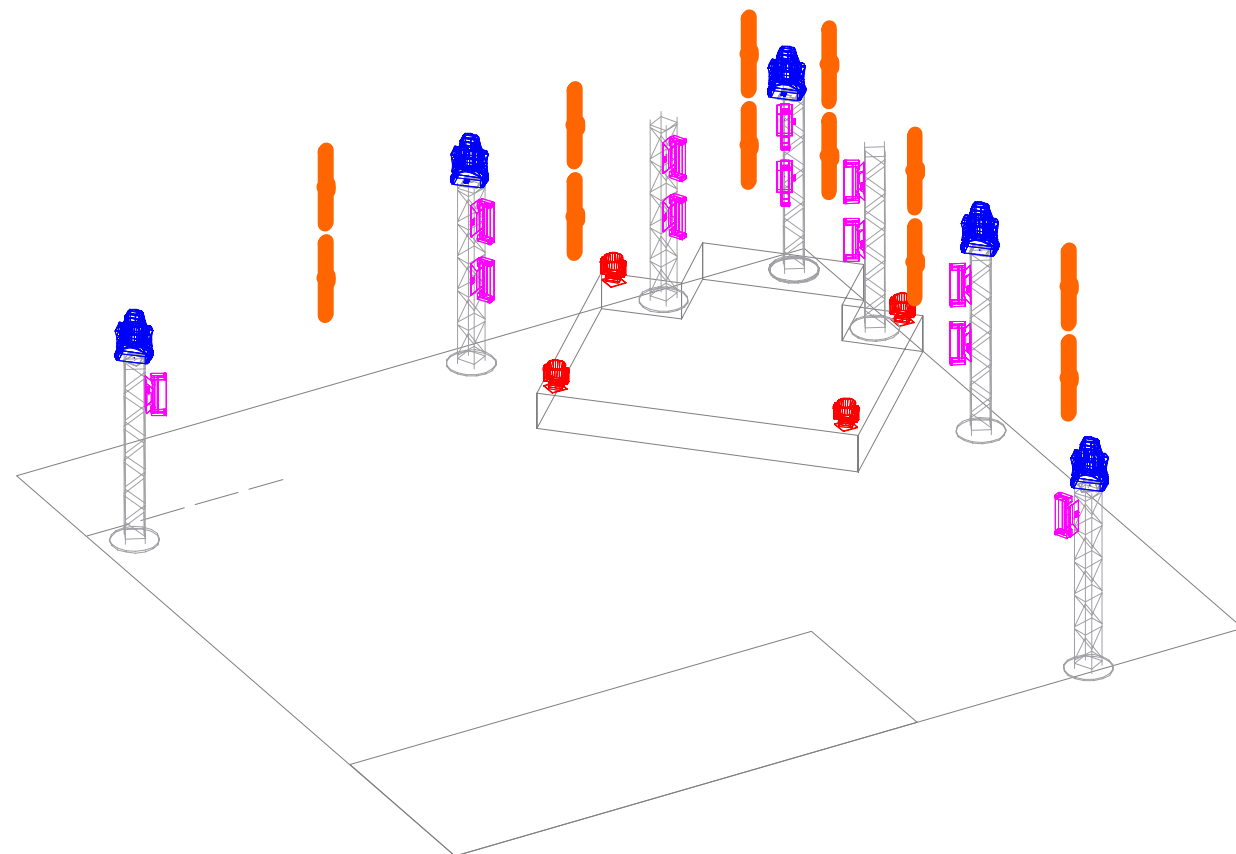

Festival Ici Demain 2025

Legend

Symbole	Nom	Options du Projecteur	Compte
 	MAC Quantum Profile	MODE STANDARD	5
 	MAC Aura XB	MODE STANDARD	4
 	Astera Pixel Tube 16	RGBW RGBW 4 pixel Multi strobe 20ch	12
 	MagicBlade R	MODE EXTENDED	12

FOURNIR :

7x EMBASES LOURDES pour structure carré
 6x STRUCTURES CARRE NOIR de 2m
 6x STRUCTURES CARRE NOIR de 0,25
 3x STRUCTURES CARRE NOIR de 0,50
 1x STRUCTURE CARRE NOIR de 0,25
 2x SPLITTERS DMX
 SUFFISAMMENT DE PASSE CABLE POUR ALLER DE LA REGIE A
 LA SCENE

Festival Ici Demain 2025

Legend

Symbole	Nom	Options du Projecteur	Compte
	MAC Quantum Profile	MODE STANDARD	5
	MAC Aura XB	MODE STANDARD	4
	MagicBlade R	MODE EXTENDED	12

Festival Ici Demain 2025

Legend

Symbole	Nom	Options du Projecteur	Compte
	Astera Pixel Tube 16	RGBW RGBW 4 pixel Multi strobe 20ch	12