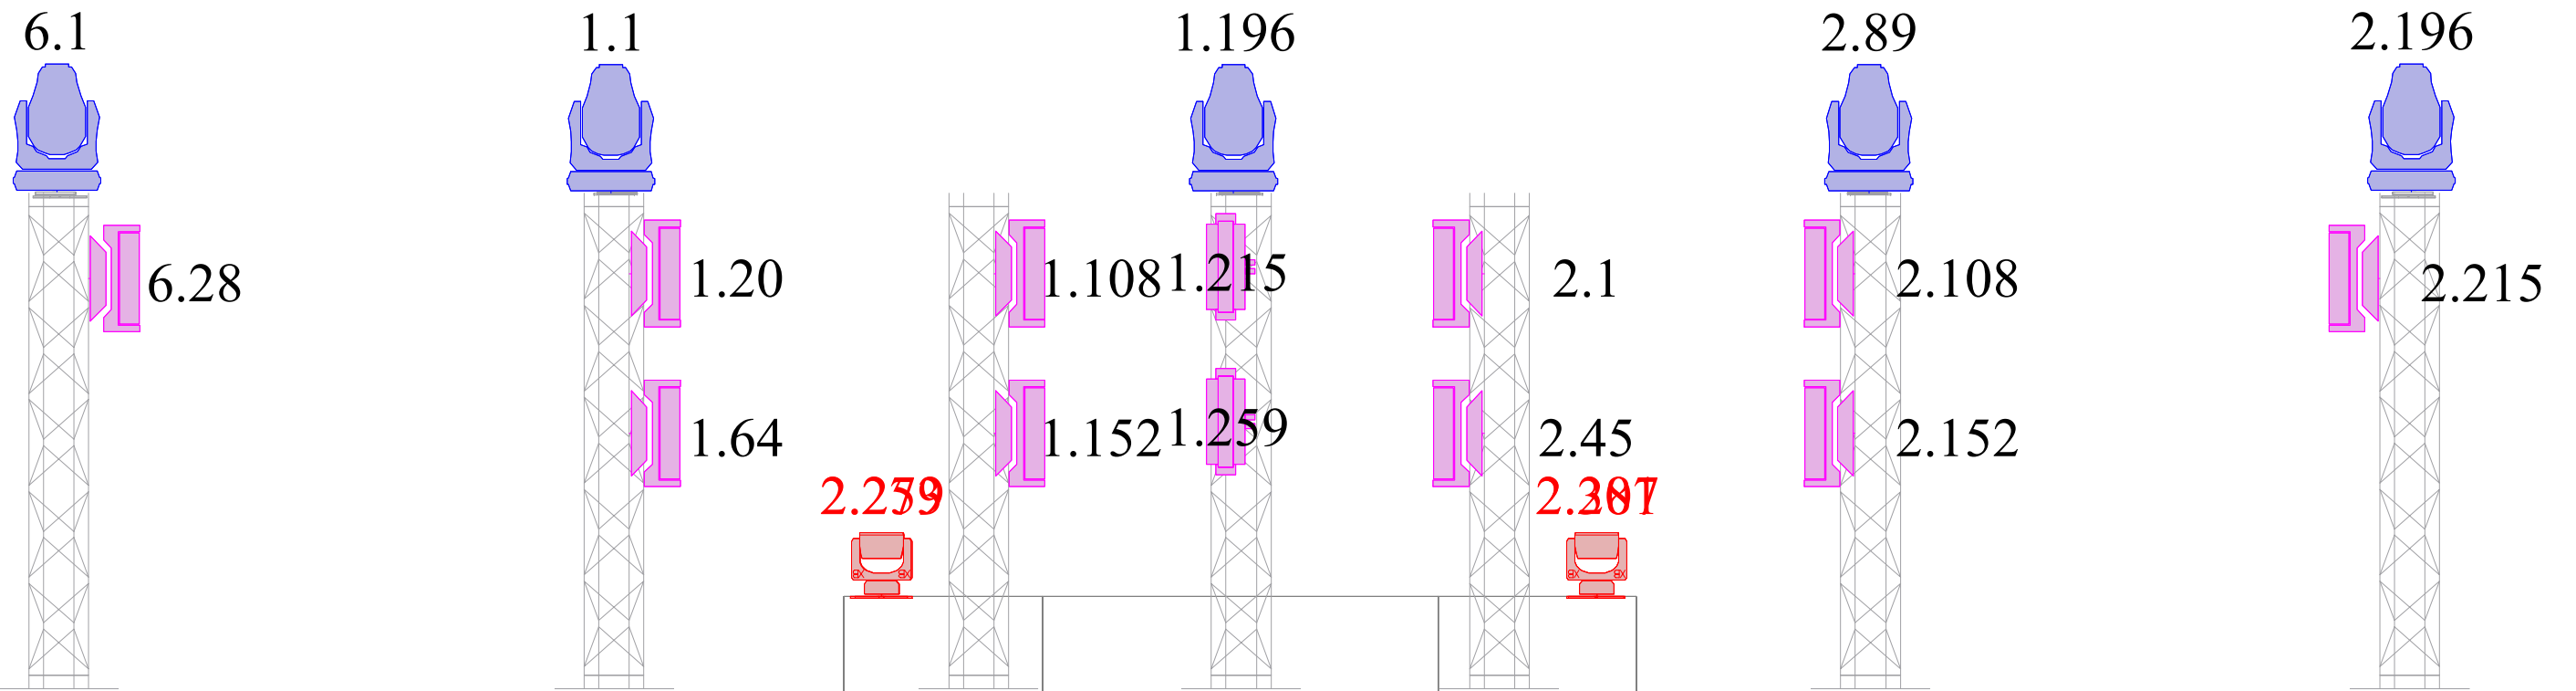

Festival Ici Demain 2025

Legend

Symbole	Nom	Options du Projecteur	Compte
 	MAC Quantum Profile	MODE STANDARD	5
 	MAC Aura XB	MODE STANDARD	4
 	Astera Pixel Tube 16	RGBW RGBW 4 pixel Multi strobe 20ch	12
 	MagicBlade R	MODE EXTENDED	12

FOURNIR :

7x EMBASES LOURDES pour structure carré
 6x STRUCTURES CARRE NOIR de 2m
 6x STRUCTURES CARRE NOIR de 0,25
 3x STRUCTURES CARRE NOIR de 0,50
 1x STRUCTURE CARRE NOIR de 0,25
 2x SPLITTERS DMX
 SUFFISAMMENT DE PASSE CABLE POUR ALLER DE LA REGIE A
 LA SCENE

Festival Ici Demain 2025

Legend

Symbole	Nom	Options du Projecteur	Compte
	MAC Quantum Profile	MODE STANDARD	5
	MAC Aura XB	MODE STANDARD	4
	MagicBlade R	MODE EXTENDED	12

Festival Ici Demain 2025

Legend

Symbole	Nom	Options du Projecteur	Compte
	Astera Pixel Tube 16	RGBW RGBW 4 pixel Multi strobe 20ch	12