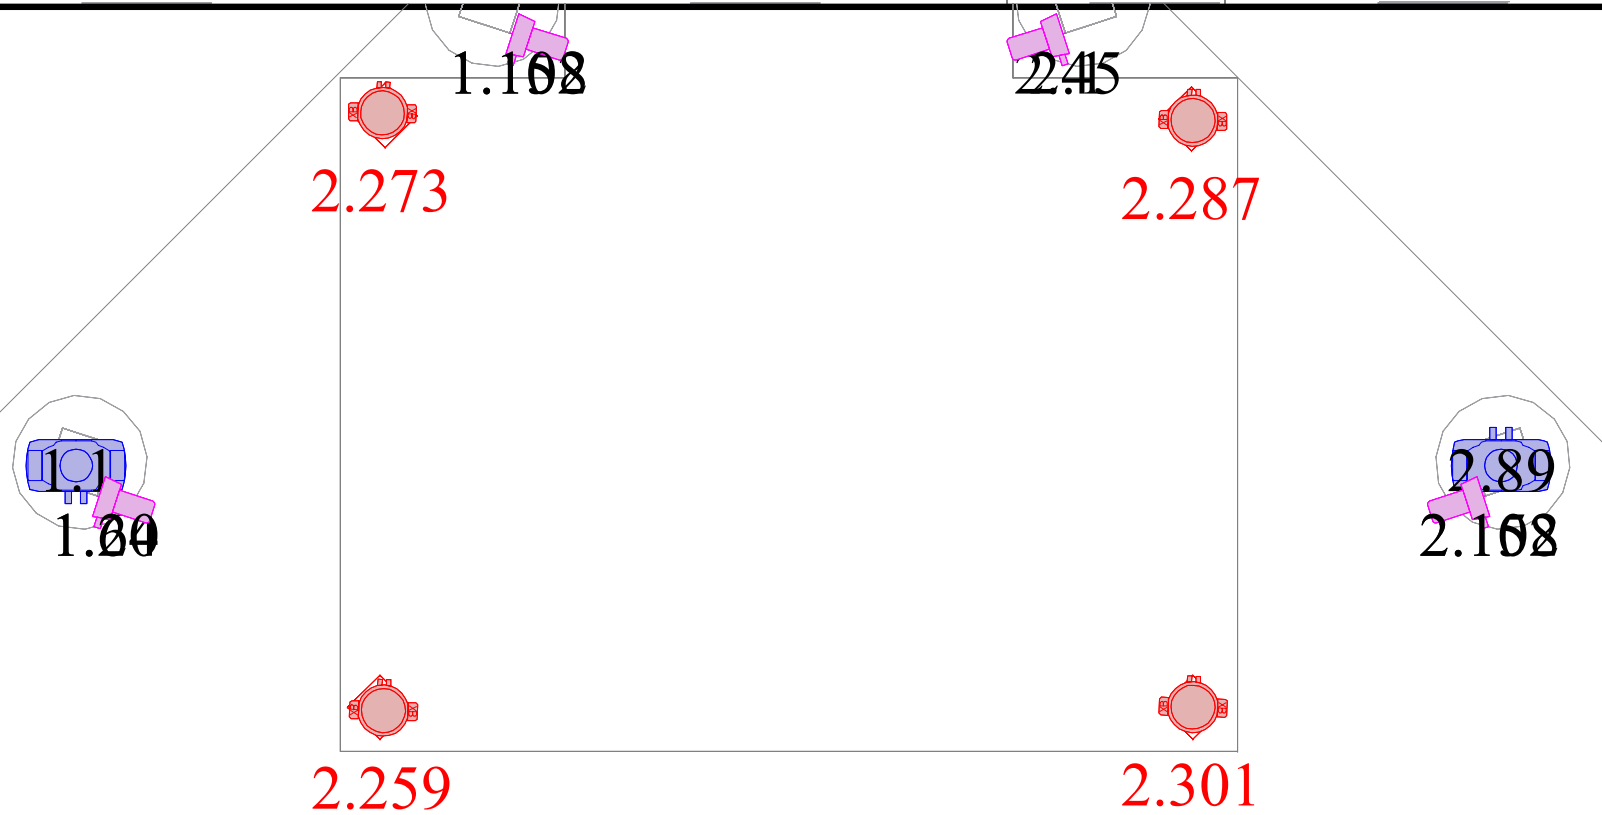

Festival Ici Demain 2025

Legend

Symbole	Nom	Options du Projecteur	Compte
	MAC Quantum Profile	MODE STANDARD	5
	MAC Aura XB	MODE STANDARD	4
	MagicBlade R	MODE EXTENDED	12

Festival Ici Demain 2025

Legend

Symbole	Nom	Options du Projecteur	Compte
	Astera Pixel Tube 16	RGBW RGBW 4 pixel Multi strobe 20ch	12