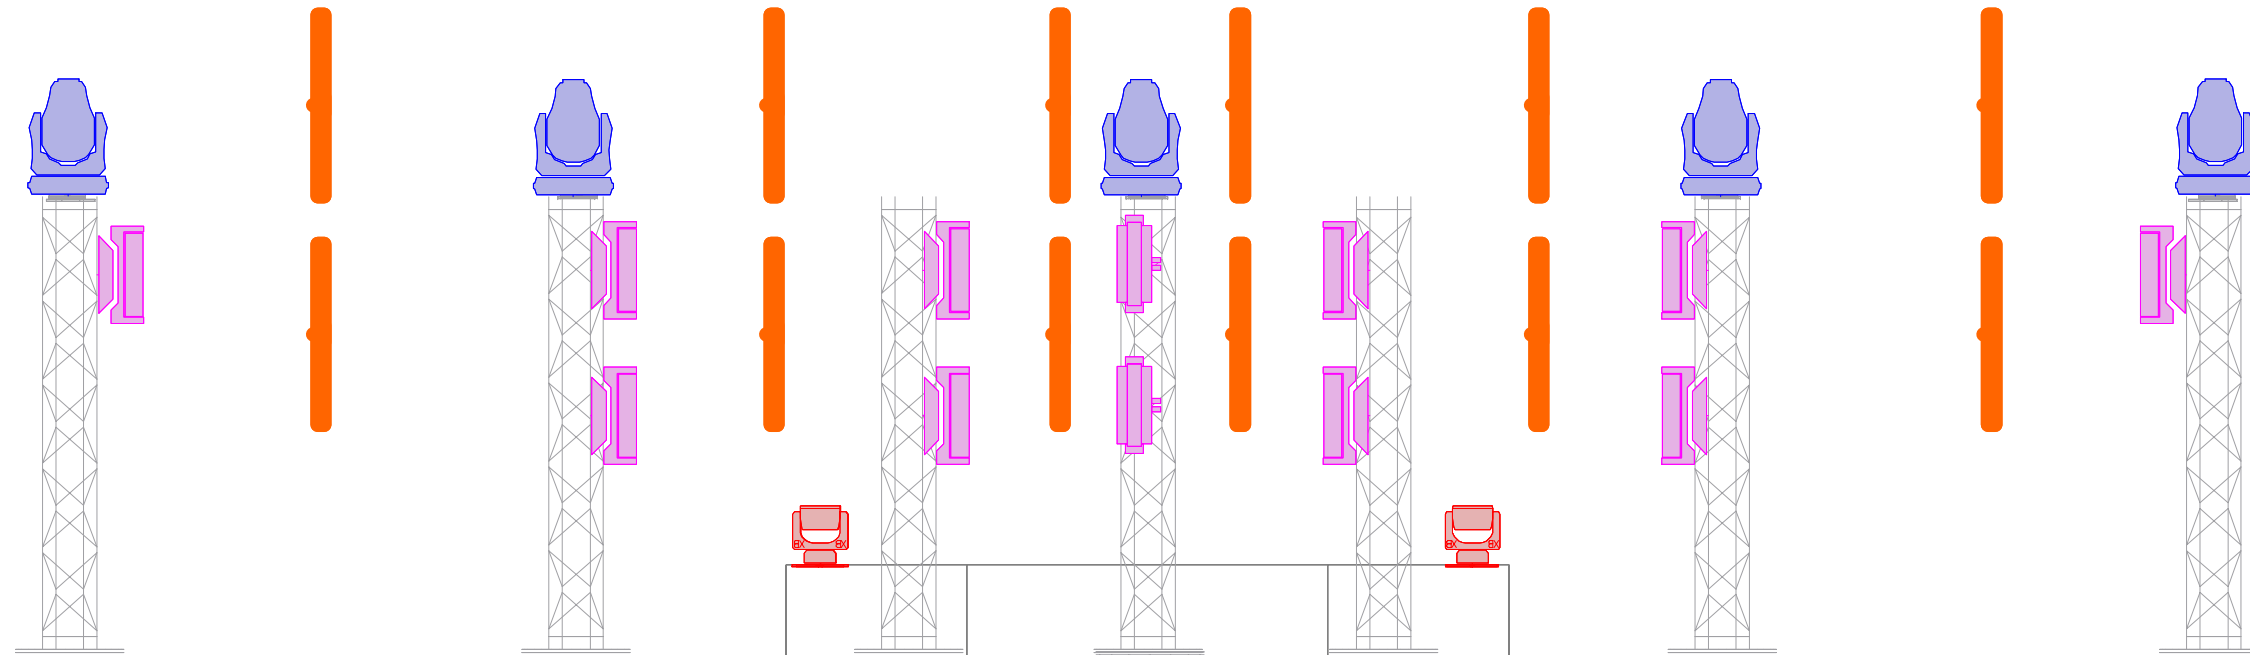

Festival Ici Demain 2025

Legend

Symbole	Nom	Options du Projecteur	Compte
 	MAC Quantum Profile	MODE STANDARD	5
 	MAC Aura XB	MODE STANDARD	4
 	Astera Pixel Tube 16	RGBW RGBW 4 pixel Multi strobe 20ch	12
 	MagicBlade R	MODE EXTENDED	12

FOURNIR :

7x EMBASES LOURDES pour structure carré
 6x STRUCTURES CARRE NOIR de 2m
 6x STRUCTURES CARRE NOIR de 0,25
 3x STRUCTURES CARRE NOIR de 0,50
 1x STRUCTURE CARRE NOIR de 0,25
 2x SPLITTERS DMX
 SUFFISAMMENT DE PASSE CABLE POUR ALLER DE LA REGIE A
 LA SCENE

Festival Ici Demain 2025

Legend

Symbole	Nom	Options du Projecteur	Compte
	MAC Quantum Profile	MODE STANDARD	5
	MAC Aura XB	MODE STANDARD	4
	MagicBlade R	MODE EXTENDED	12

Festival Ici Demain 2025

Legend

Symbole	Nom	Options du Projecteur	Compte
	Astera Pixel Tube 16	RGBW RGBW 4 pixel Multi strobe 20ch	12